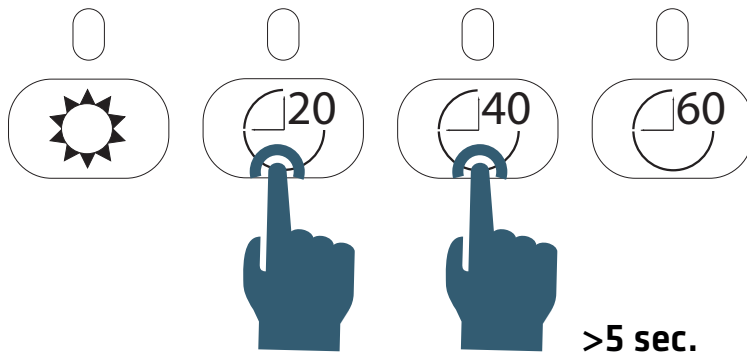

AIRSLIM II

QUICK GUIDE
Vejledning ■ Anvisning ■ Ohjeet
Instrucciones ■ Instructions 

RESET FILTER ALARM INDICATOR

FILTER ALARM INDICATOR ACTIVE

CLEAN FILTER

RESET FILTER ALARM INDICATOR:

OPEN AIRSLIM II FOR CONFIGURATION